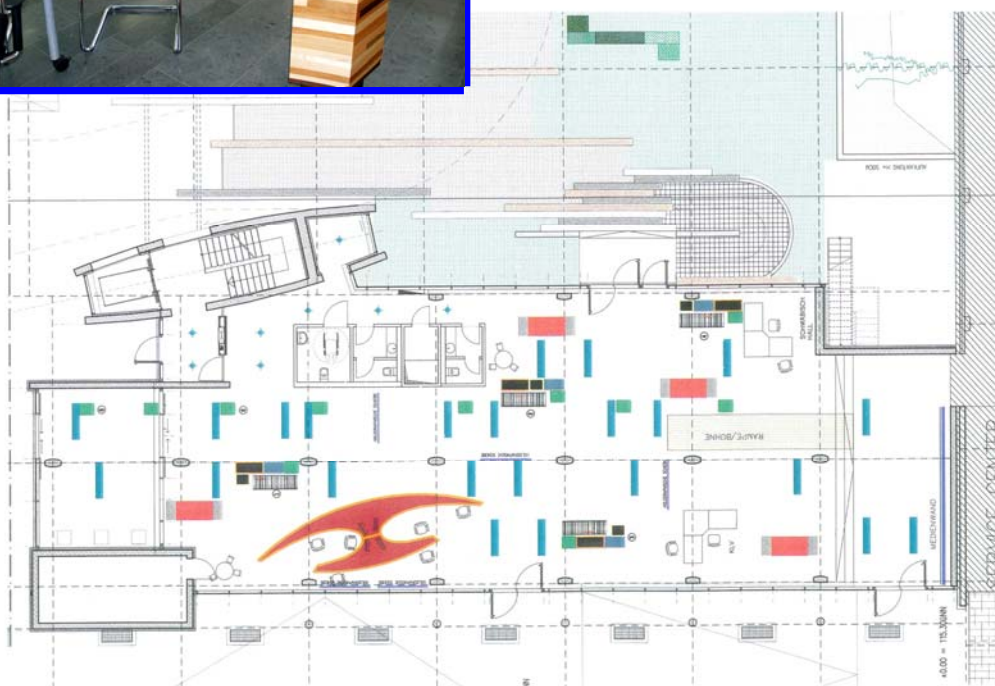

OBJEKTBERICHT

Einrichtung der Eingangshalle der PSD-Bank in Karlsruhe

Folgende Leistungen wurden von der Firma
büro+objekteinrichtungen koller gmbh erbracht:

- **Projektleitung**
 Koordination und Überwachung der Ausführung von Medientechnik,
 Schreinerarbeiten, Lichttechnik, Wasserwand und Bepflanzung

Grundriss Eingangshalle PSD - Bank

Medientechnik

- Projektionslinie für individuell umsetzbare Holoscreens
- Referenteneinspielung in Licht-, Schall- und Projektionstechnik
- 3 getrennte Beschallungszonen
- DVD- und Videotechnik

Schreinerarbeiten

- Thekenfront in hochwertigem Streifenfurnier
- Lackoberflächen
- Exclusives Design

Lichttechnik

- Individuell entwickelte farbtemperaturgesteuerte Deckenbeleuchtung mit 10 programmierten Lichtszenen bzw. stufenlos regelbarem Lichtszenario
- Großes begehbare Lichtband 20 m x 0,5 m

Wasserwand

- 7 Brunnenstelen aus Keramik, gestaltet von einer Karlsruher Künstlerin

Bepflanzung

- Individuell entwickelte rollbare Glasgefäße für Füllungen mit extrem hohem Gewicht